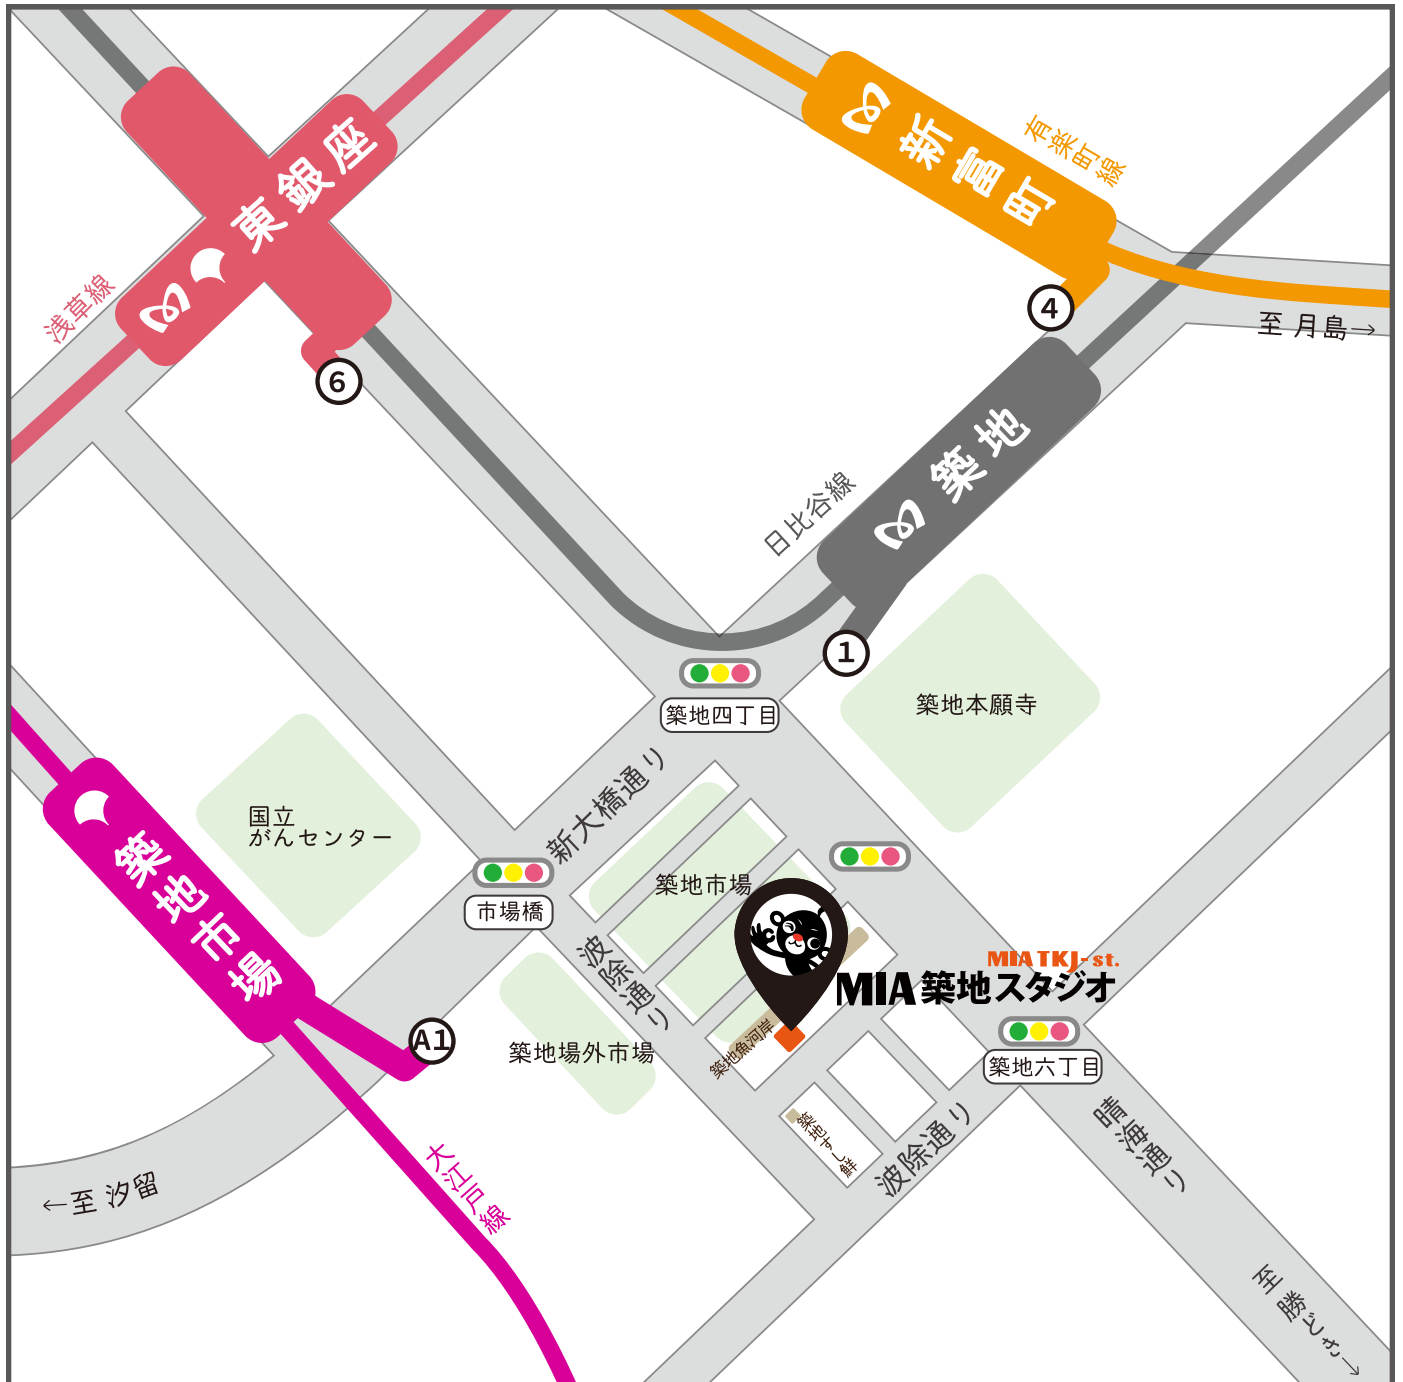

株式会社 マックス・インテンション・アーツ

MIA TKJ-st.

MIA 築地スタジオ

マックス・インテンション・アーツ
築地スタジオ

〒230-0032
東京都中央区築地 6-26-7 宮崎ビル 4F

- 日比谷線「築地」1番出口より 徒歩5分
- 大江戸線「築地市場」A1出口より 徒歩5分
- 浅草線 日比谷線「東銀座」6番出口駅より 徒歩10分
- 有楽町線「新富町」4番出口駅より 徒歩10分